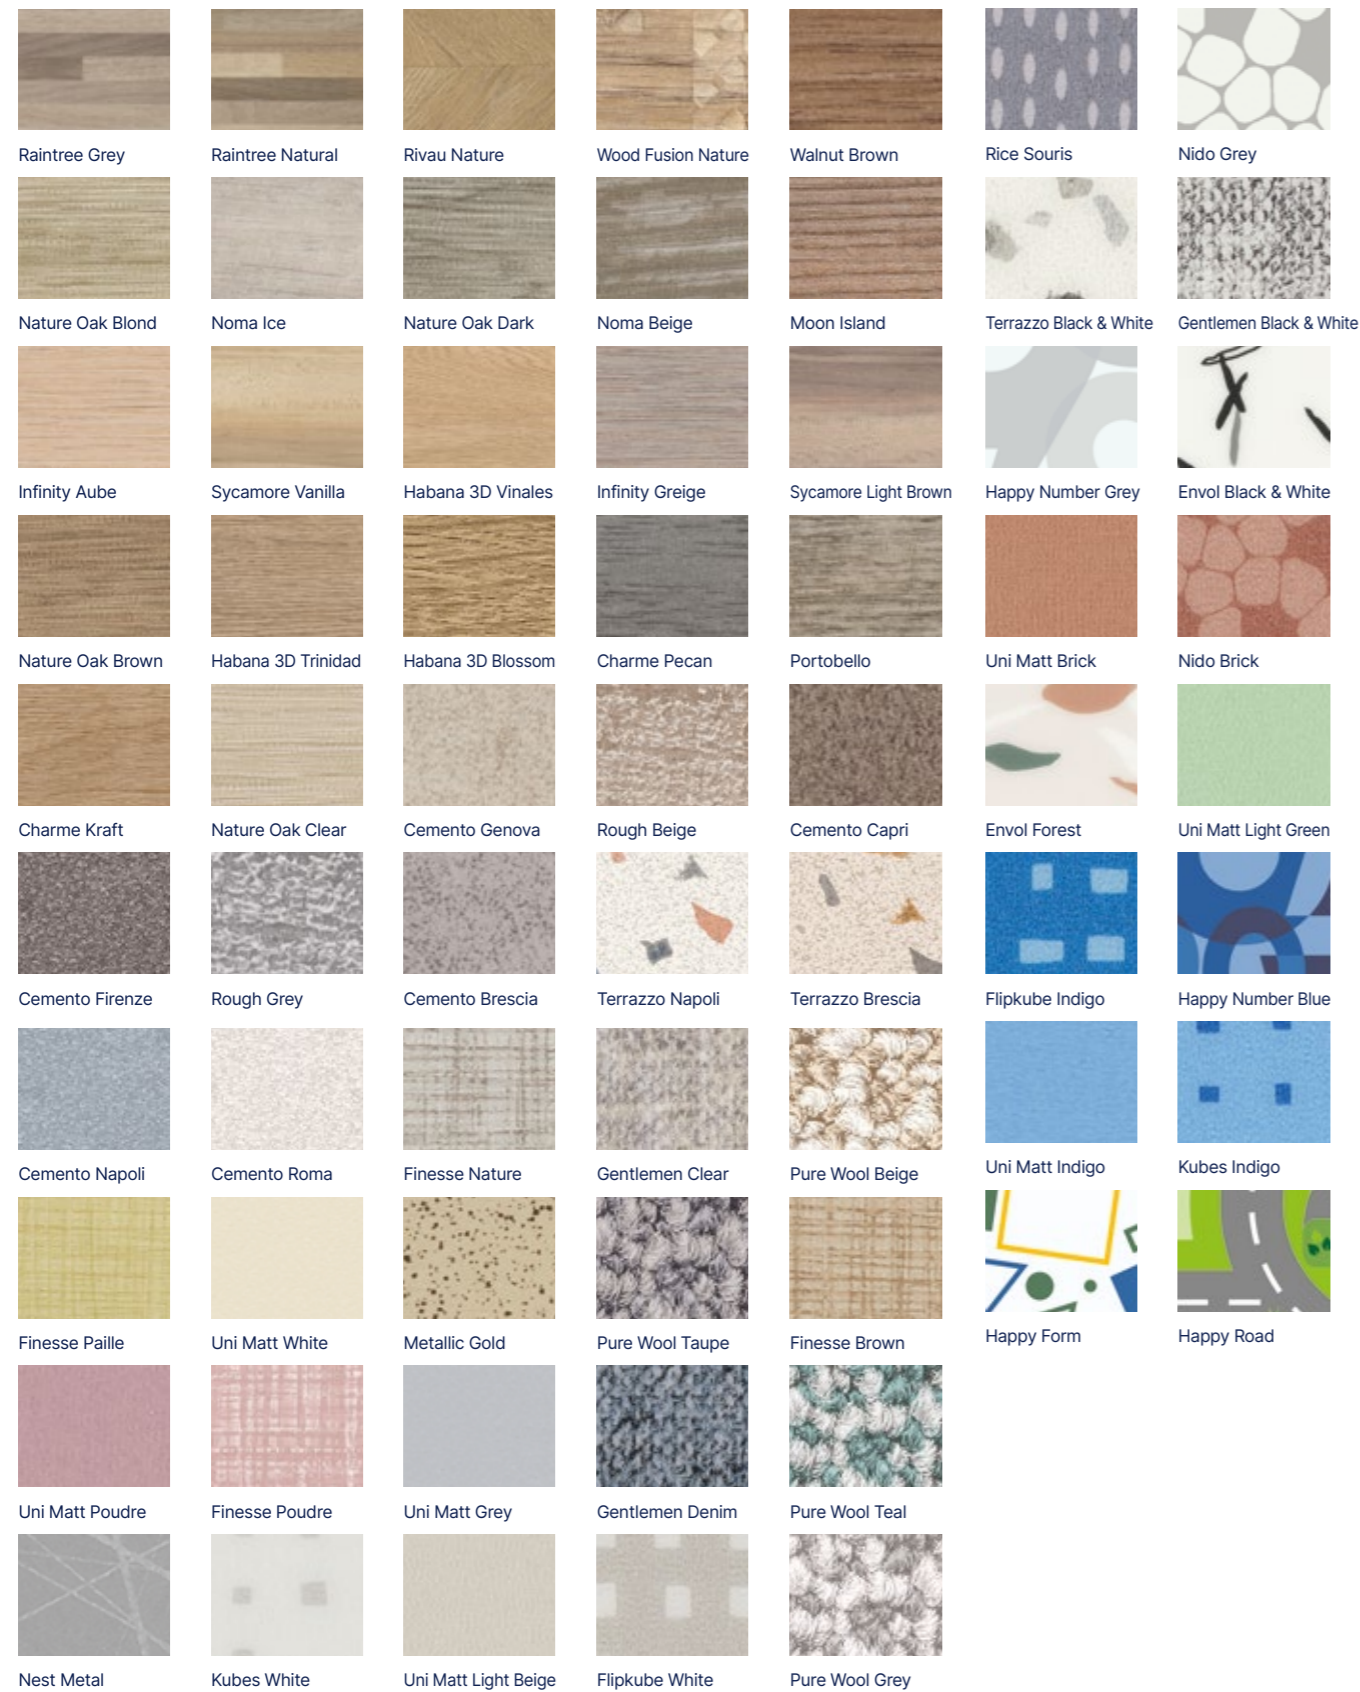

Happy Form

Nido Teal / Uni Matt Teal

Happy Number Grey / Uni Matt Light Beige

La palette Taralay Impression

Codes	Coloris	LRV	NCS	Taralay Impression hOp
0543	Cemento Brescia	32,5	4502-Y	○
0524	Cemento Capri	21,8	5010-Y30R	
1025	Cemento Firenze	22	5005-Y80R	○
0523	Cemento Genova	43,1	3005-Y50R	○
1024	Cemento Napoli	33,8	4502-B	○
1026	Cemento Roma	37,8	3005-Y50R	○
1093	Charme Kraft	26,9	4010-Y30R	○
0723	Charme Pecan	24,3	5502-R	
1041	Chess Black & White	36,7	1002-Y50R + 8000-N	
1098	Envol Black & White	44,4	1002-R	
1099	Envol Forest	48	1505-Y90R	○
1063	Finesse Brown	36	3010-Y50R	○
1064	Finesse Nature	37,6	3502-Y	
1065	Finesse Paille	44,5	3020-Y	○
1066	Finesse Poudre	40,5	3010-R10B	
1043	Flipkuba Garden	18,6	5030-G10Y	
1042	Flipkuba Indigo	16,7	3050-R80B	
1044	Flipkuba Lagoon	26,7	1565-B	
1075	Flipkuba Purple	16,2	4030-R60B	
1045	Flipkuba White	42,7	3005-Y80R	
1067	Gentlemen Black & White	34	3502-R	
0770	Gentlemen Clear	46,2	3002-R	○
1068	Gentlemen Denim	23,2	4502-B	○
1069	Habana 3D Trinidad	24,7	4010-Y50R	○
1070	Habana 3D Vinales	35,5	3010-Y40R	○
1100	Habana 3D Blossom	35,1	3010-Y40R	
1101	Happy Form	61,3	1502-G50Y	
1102	Happy Number Blue	24,9	3040-R80B	
1103	Happy Number Grey	64,9	2500-N	
0923	Happy Road	56,9	1030-G50Y	
0720	Infinity Aube	47,9	3010-Y30R	
0680	Infinity Greige	33,1	4005-Y20R	○
1038	Jungle Copper	32,6	4010-Y50R	
1039	Jungle Green	23,6	4502-G	
1040	Jungle Grey	46,9	3000-N	
1046	Kubes Anis	51,3	1050-G60Y	
1031	Kubes Carmine	13,1	4040-R	
1027	Kubes Corail	30,4	2050-Y80R	
1030	Kubes Fuschia	20,2	2050-R20B	
1050	Kubes Indigo	30	2040-R80B	
1047	Kubes Lemon	52,9	1070-Y20R	
0755	Kubes White	64	1502-Y	
1048	Metallic Gold	43,1	3005-Y20R	
1049	Metallic Silver	49,2	3000-N	
0760	Moon Island	24,8	4010-Y30R	
1053	Nature Oak Blond	36,8	3005-Y50R	○
1054	Nature Oak Brown	22,9	5010-Y30R	
1055	Nature Oak Clear	41,2	3005-Y20R	○
1056	Nature Oak Dark	25,5	5005-Y20R	○
1051	Nest Blue	11,8	7010-R70B	
0745	Nest Metal	29,2	5500-N	○
1052	Nest White	54,8	2502-R	
1062	Nido Beige	47,6	2005-Y60R	
1036	Nido Brick	24,1	4020-Y70R	
1035	Nido Grey	62,1	1502-Y50R	
1037	Nido Teal	22,5	5010-R90B	
0519	Noma Beige	28,5	5005-Y20R	
0373	Noma Ice	52	2002-Y50R	○
0773	Portobello	25,3	5005-Y20R	
1073	Pure Wool Beige	48,6	3005-Y50R	
1072	Pure Wool Grey	40	3005-R20B	
1071	Pure Wool Taupe	25	5005-Y80R	
1074	Pure Wool Teal	32,3	3502-R	
1076	Raintree Grey	24,5	5005-Y50R	
1077	Raintree Natural	31,4	5010-Y50R	○
0736	Rice Champa	37,5	4010-Y30R	
0763	Rice Greige	48,5	3005-Y20R	
0737	Rice Souris	30,1	5000-N	
1110	Rivau Nature	30	4010-Y30R	○
1057	Riverside	13	6502-R	
1028	Rough Beige	37,8	3005-Y50R	○
1029	Rough Grey	34,2	4502-R	○
0725	Sycamore Light Brown	25,6	4010-Y30R	
0727	Sycamore Vanilla	31,1	3020-Y20R	
1058	Terrazzo Black & White	68	1502-Y50R	
1059	Terrazzo Brescia	52	2005-Y80R	
1060	Terrazzo Napoli	63,7	1502-R	○
1090	Uni Matt Brick	23	4020-Y70R	
1089	Uni Matt Copper	21,3	4030-Y50R	
1091	Uni Matt Corail	28,4	2050-Y80R	○
1088	Uni Matt Dark Beige	36,8	3005-Y50R	
1079	Uni Matt Dark Green	14,1	6005-B80G	
1080	Uni Matt Green	32,6	3030-G30Y	
0832	Uni Matt Grey	43	3000-N	○
1078	Uni Matt Indigo	34,1	2030-R80B	○
1084	Uni Matt Jungle Grey	29	4502-R	
1081	Uni Matt Lagoon	38,6	1050-B	
1092	Uni Matt Light Beige	48,2	2502-Y	
1082	Uni Matt Light Green	46,9	3010-G30Y	○
1083	Uni Matt Navy	9,1	7010-R70B	
1086	Uni Matt Poudre	29,9	3020-R20B	
1085	Uni Matt Teal	17,7	5010-R90B	○
0848	Uni Matt White	64,3	1505-Y20R	
1087	Uni Matt Yellow	53,7	1060-Y10R	
1314	Walnut Brown	15,8	6020-Y40R	
1104	Wood Fusion Nature	28,1	4010-Y50R	○