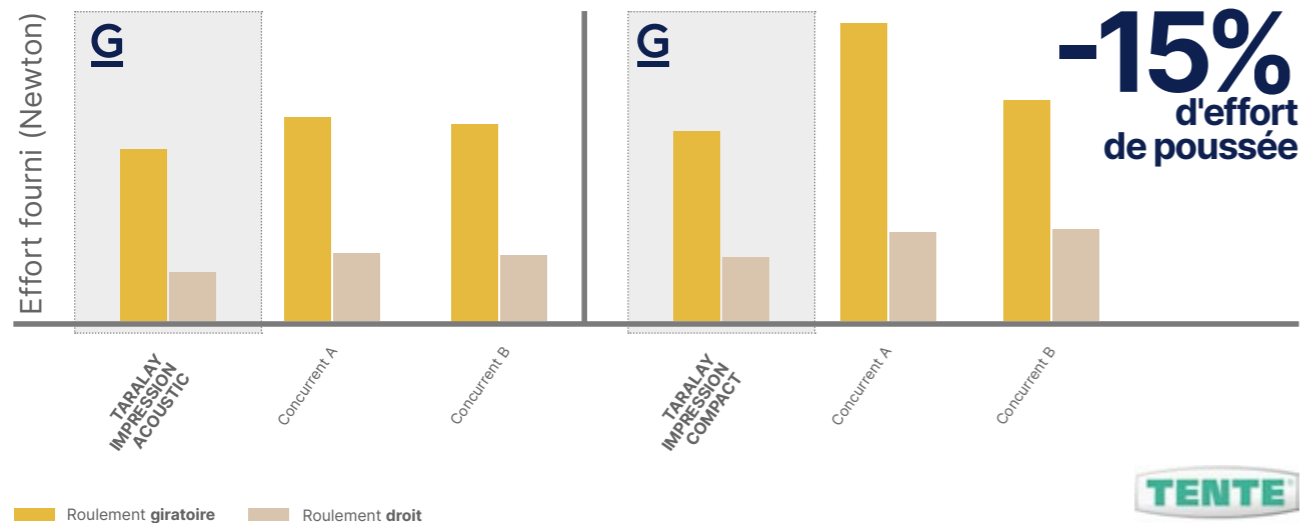

Sur tous les autres produits du marché les taches s'incrudent dans le revêtement de sol.

Test de tachage

Marqueur / Éosine / Bétadine

Résultats après nettoyage

Utilisation d'un détergent neutre	Taralay Impression	Sol imprimé / Couche d'usure transparente	Sol homogène / monocouche
Après 10 min			
Après 1h			

Tableau complet de résistance aux taches disponible sur demande

UN EFFORT DE POUSSÉE RÉDUIT POUR FAIRE ROULER LES CHARGES LOURDES

Comparatif Taralay Impression vs concurrents*

*Tests effectués par la société Tente®.