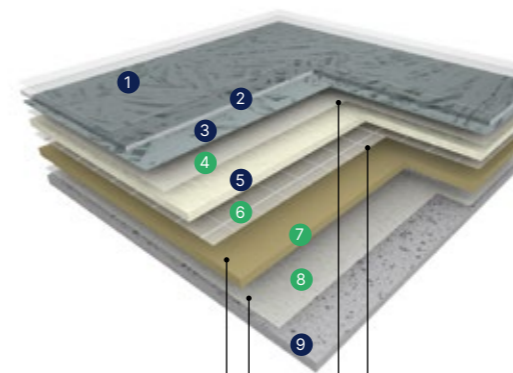

Taralay Impression hop - Pose libre

NOUVEAU

UNE CONSTRUCTION PRODUIT EXCLUSIVE, DÉVELOPPÉE SPÉCIALEMENT POUR LA POSE LIBRE !

Un sol plombant équilibré et résistant à la dilatation

La **double armature** voile de verre + grille de verre assure un excellent maintien du produit. La couche plombante composée de **recyclé** associée à une **sous-couche technique** renforce l'adhérence du produit au sol.