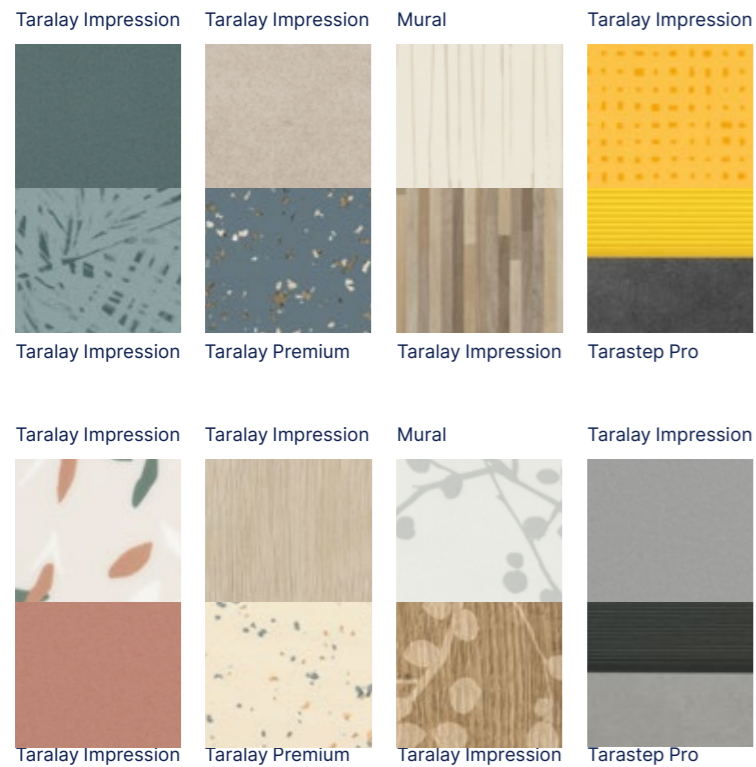

Taralay Impression

la gamme originale & éco-conçue, pensée pour vous

96 décors bois, minéraux, effets textiles et graphiques, coordonnables et coordonnés à nos gammes Taralay Premium, Tarastep, solutions murales...

100% coordonnable

Et plus encore avec

Concepts décors...

Black & White
Chic et rétro

Happy
Ludique et pédagogique

Biophilie
Inspirés par la nature